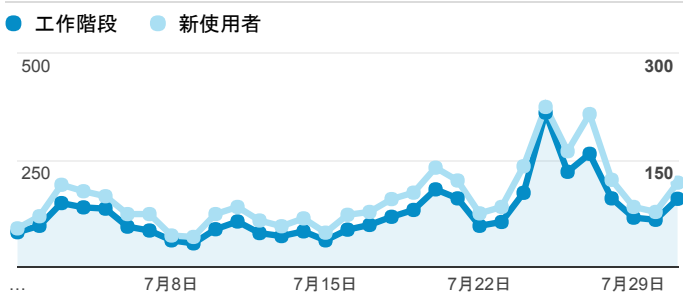

報表01_訪客

2017年7月1日 - 2017年7月31日

所有使用者
100.00% 個工作階段

平均造訪停留時間和單次造訪頁數

造訪地圖

跳出率和平均造訪停留時間

造訪 (依瀏覽器分組)

造訪和不重複訪客

造訪和新造訪率 (依行動裝置資訊分組)

造訪和新造訪