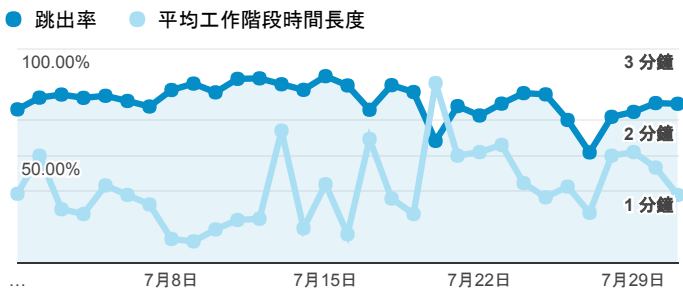

報表01_訪客

2017年7月1日 - 2017年7月31日

所有使用者
100.00% 個工作階段

平均造訪停留時間和單次造訪頁數

造訪地圖

跳出率和平均造訪停留時間

造訪 (依瀏覽器分組)

造訪和不重複訪客

造訪和新造訪率 (依行動裝置資訊分組)

造訪和新造訪

造訪 (依裝置類別分組)

■ desktop ■ mobile ■ tablet

造訪 (依語言分組)

語言	工作階段
zh-tw	3,343
en-us	400
zh-cn	64
en-gb	32
ja	16
ja-jp	16
es-es	10
pt-br	10
vi	7
zh-hk	5