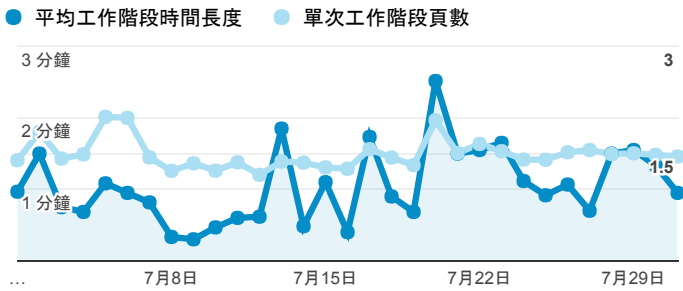

報表01_訪客

2017年7月1日 - 2017年7月31日

所有使用者
100.00% 個工作階段

平均造訪停留時間和單次造訪頁數

造訪地圖

跳出率和平均造訪停留時間

造訪 (依瀏覽器分組)

造訪和不重複訪客

造訪和新造訪率 (依行動裝置資訊分組)

造訪和新造訪

造訪 (依裝置類別分組)

■ desktop ■ mobile ■ tablet

造訪 (依語言分組)

語言	工作階段
zh-tw	3,343
en-us	400
zh-cn	64
en-gb	32
ja	16
ja-jp	16
es-es	10
pt-br	10
vi	7
zh-hk	5