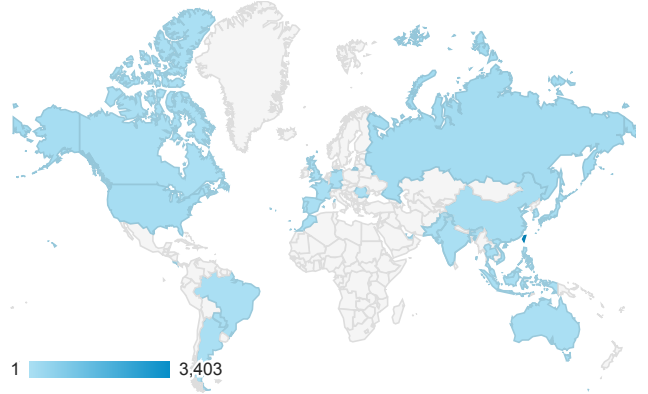

報表01_訪客

2017年7月1日 - 2017年7月31日

所有使用者
100.00% 個工作階段

平均造訪停留時間和單次造訪頁數

造訪地圖

跳出率和平均造訪停留時間

造訪 (依瀏覽器分組)

造訪和不重複訪客