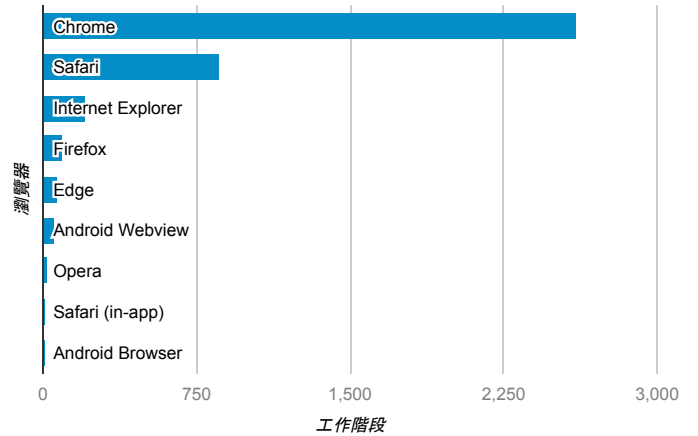

報表01_訪客

2017年7月1日 - 2017年7月31日

所有使用者
100.00% 個工作階段

平均造訪停留時間和單次造訪頁數

造訪地圖

跳出率和平均造訪停留時間

造訪 (依瀏覽器分組)

造訪和不重複訪客