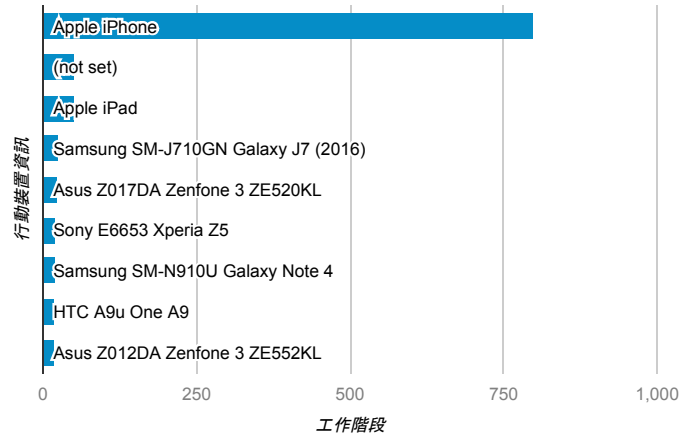

造訪和新造訪率 (依行動裝置資訊分組)