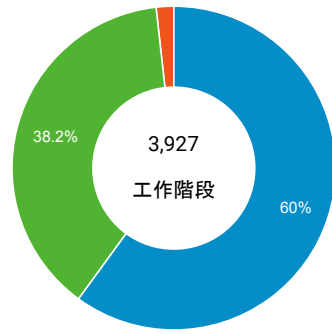

造訪和新造訪率 (依行動裝置資訊分組)

造訪和新造訪

造訪 (依裝置類別分組)

■ desktop ■ mobile ■ tablet

造訪 (依語言分組)

語言	工作階段
zh-tw	3,343
en-us	400
zh-cn	64
en-gb	32
ja	16
ja-jp	16
es-es	10
pt-br	10
vi	7
zh-hk	5